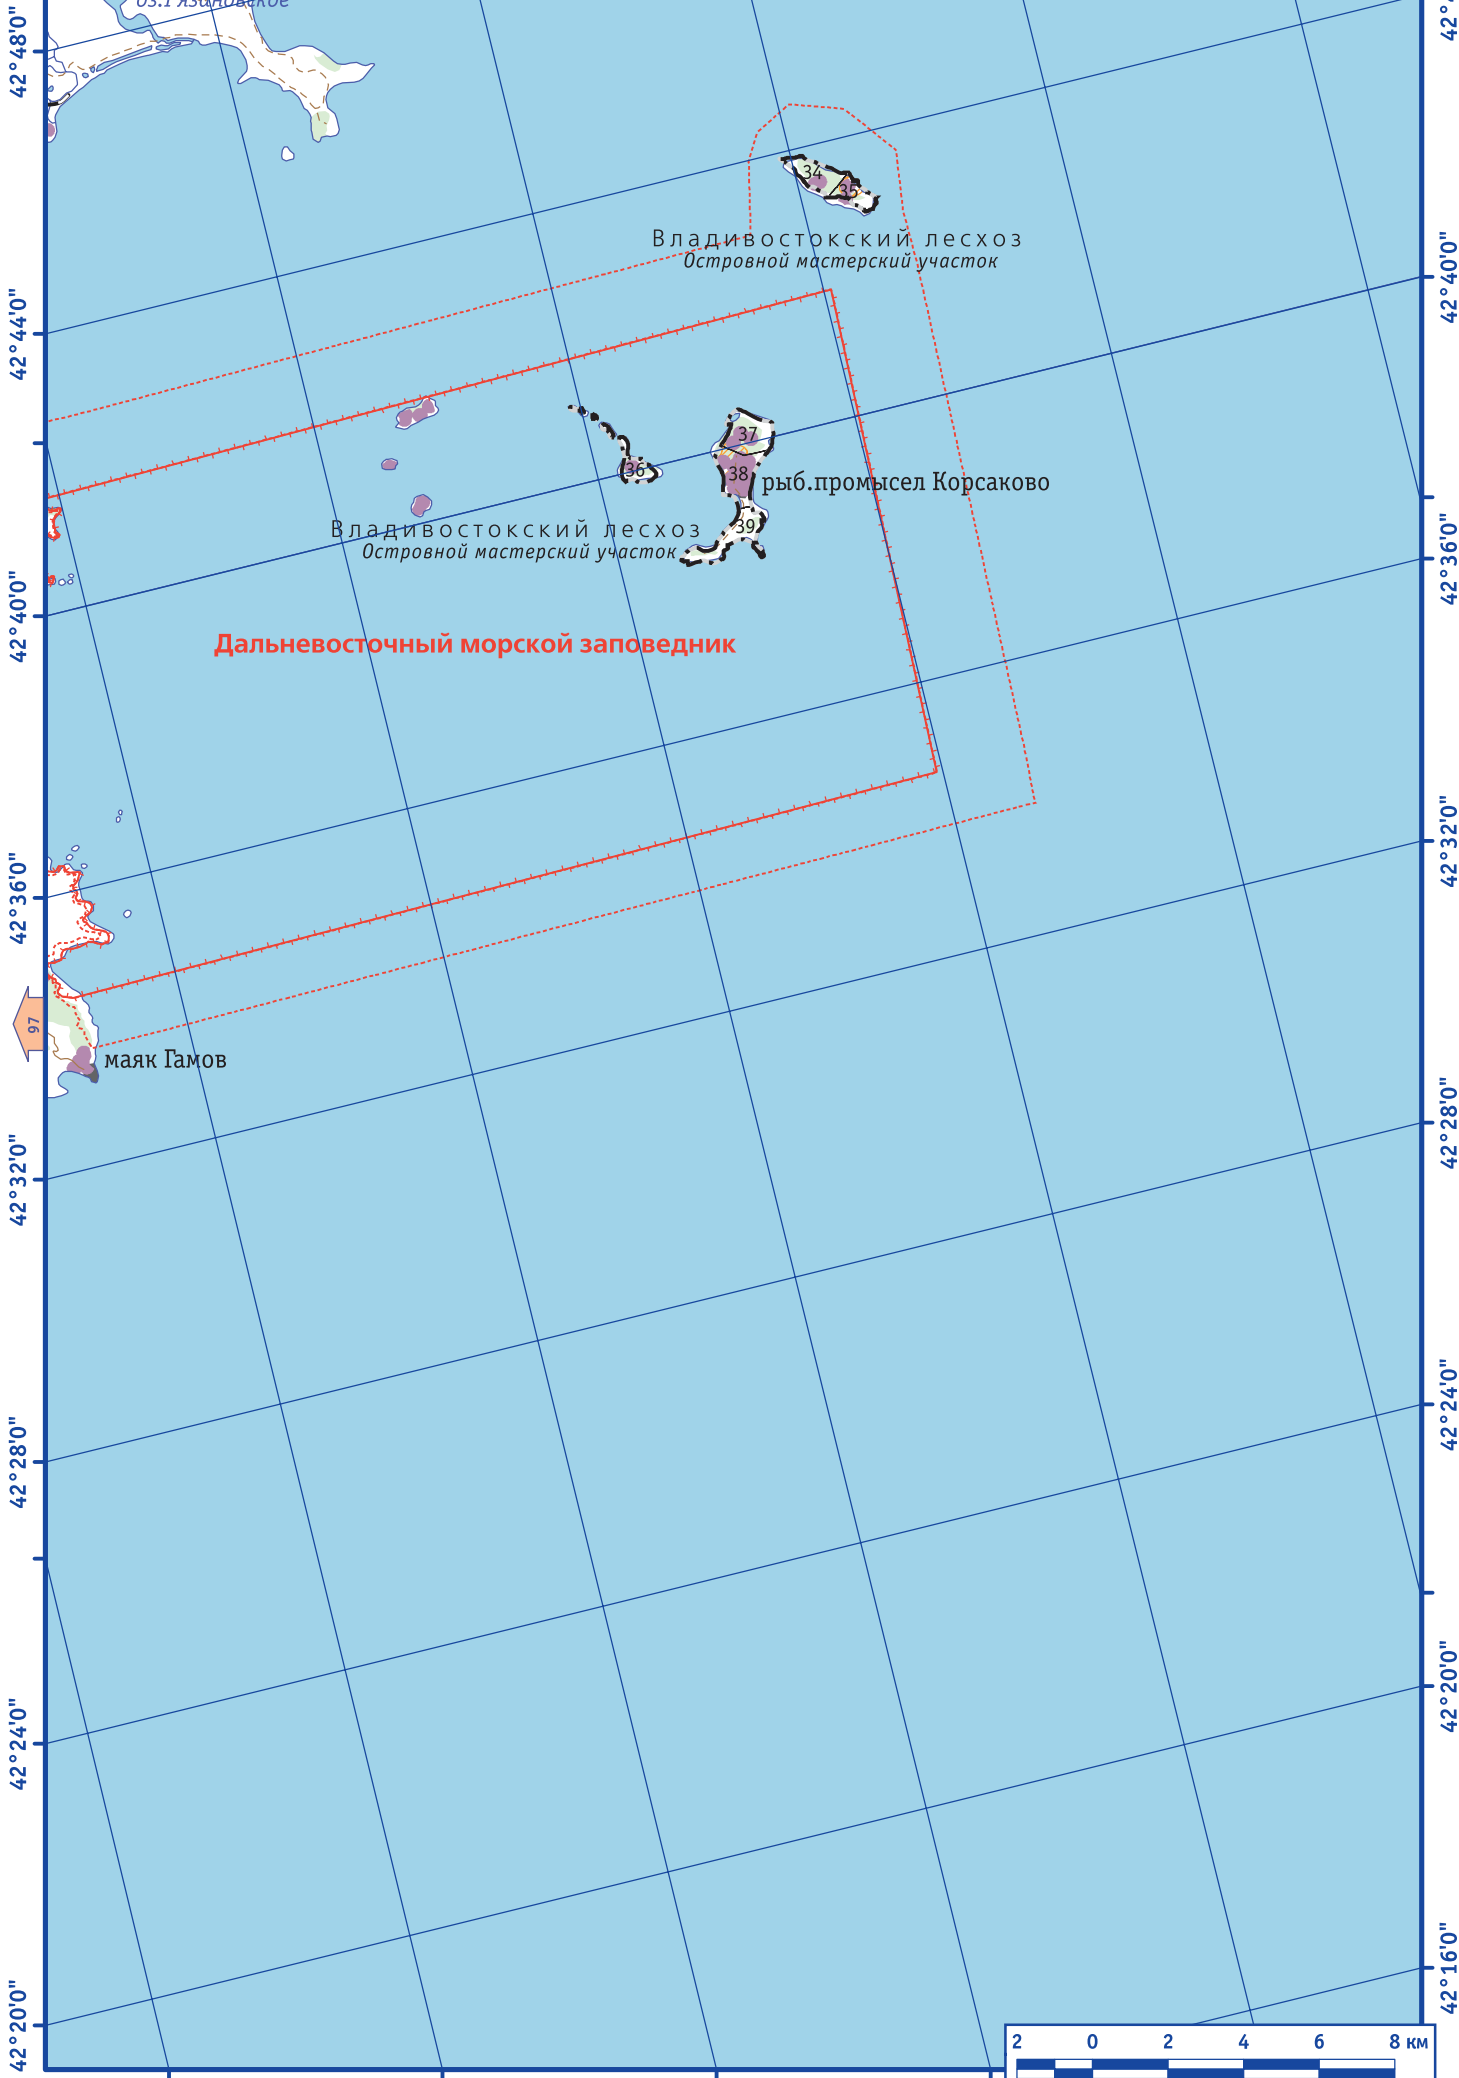

131°20'0"

131°25'0"

131°35'0"

131°40'0"

Лист № 98

оз. Рязановское

Владивостокский лесхоз  
Островной мастерский участок

Владивостокский лесхоз  
Островной мастерский участок

**Дальневосточный морской заповедник**

рыб. промысел Корсаково

маяк Гамов

131°10'0"

131°15'0"

131°20'0"

131°25'0"

131°30'0"

42°20'0"

42°24'0"

42°28'0"

42°32'0"

42°36'0"

42°40'0"

42°44'0"

42°48'0"

42°16'0"

42°20'0"

42°24'0"

42°28'0"

42°32'0"

42°36'0"

42°40'0"

42°44'0"